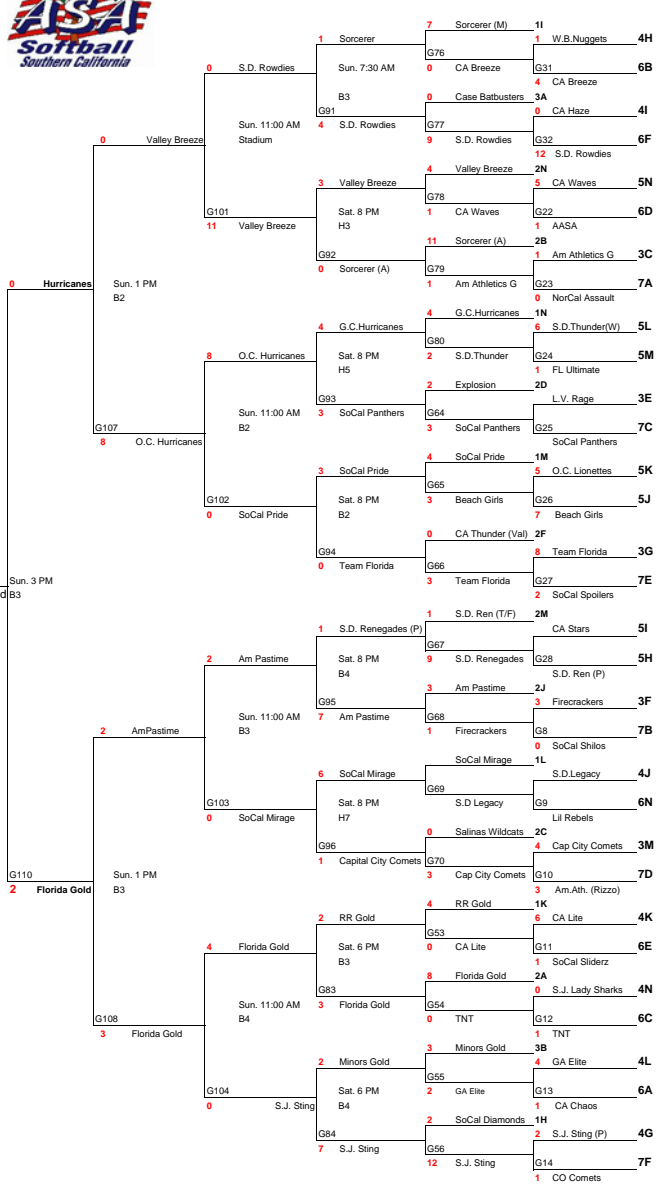

2007 Champions Cup
Elimination Bracket - Revised 7/15/07
FINAL
7:30 PM

- L1 CA Cruisers (R)
- L2 G33
- L3 Am Athletics A
- L3 Rainier Jets
- L4 G34
- L4 Legacy-Fill-in
- L5 CA Rage
- L6 G35
- L6 Strike Zone-Fill-in
- L7 Sudden Impact
- L7 G36
- L8 SoCal Shilios
- L9 Lil Rebels
- L10 G37
- L10 AA (Rizzo)
- L11 SoCal Slidetz
- L12 G38
- L12 SJ Ladysharks
- L13 SoCal Chaos
- L13 G39
- L14 CO Comets
- L15 San Jose Extreme
- L15 G40
- L16 AA (Ernie)

SoCal Choppers
Champion
** In nine innings*

- L17 Kaikamahine
- L17 G41
- L18 CA Grapettes (Clark)
- L19 Lady Sharks (B)
- L20 G42
- L20 CA Grapettes
- L21 SoCal Rebels
- L22 G43
- L22 AASA
- L23 NorCal Assault
- L24 G44
- L24 Team Florida
- L25 L.V. Rage
- L26 G45
- L26 O.C. Lionettes
- L27 SoCal Spoilers
- L28 G46
- L28 CA Stars
- L29 Roseville Heat
- L30 G47
- L30 CA Desperados
- L31 W.B. Nuggets
- L32 G48
- L32 CA Haze

Legend: H - Harvard; Stadium - Barber; B - Barber; A - Alicia