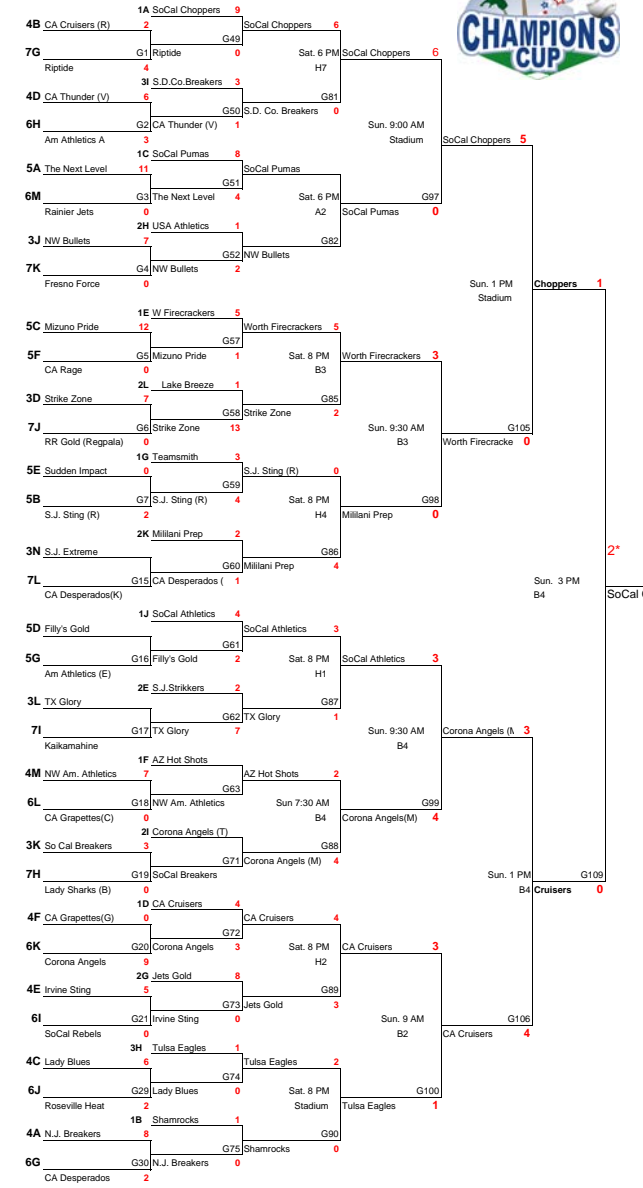

2007 Champions Cup
Elimination Bracket - Revised 7/15/07
FINAL
7:30 PM

- L1 CA Cruisers (R)
- L2 G33
- L3 Am Athletics A
- L3 Rainier Jets
- L4 G34
- L4 Legacy-Fill-in
- L5 CA Rage
- L6 G35
- L6 Strike Zone-Fill-in
- L7 Sudden Impact
- L7 G36
- L8 SoCal Shilios
- L9 Lil Rebels
- L10 G37
- L10 AA (Rizzo)
- L11 SoCal Slidetz
- L12 G38
- L12 SJ Ladysharks
- L13 SoCal Chaos
- L13 G39
- L14 CO Comets
- L15 San Jose Extreme
- L15 G40
- L16 AA (Ernie)

SoCal Choppers
Champion
** In nine innings*

- L17 Kaikamahine
- L17 G41
- L18 CA Grapettes (Clark)
- L19 Lady Sharks (B)
- L20 G42
- L20 CA Grapettes
- L21 SoCal Rebels
- L22 G43
- L22 AASA
- L23 NorCal Assault
- L24 G44
- L24 Team Florida
- L25 L.V. Rage
- L26 G45
- L26 O.C. Lionettes
- L27 SoCal Spoilers
- L28 G46
- L28 CA Stars
- L29 Roseville Heat
- L30 G47
- L30 CA Desperados
- L31 W.B. Nuggets
- L32 G48
- L32 CA Haze

Legend: H - Harvard; Stadium - Barber; B - Barber; A - Alicia